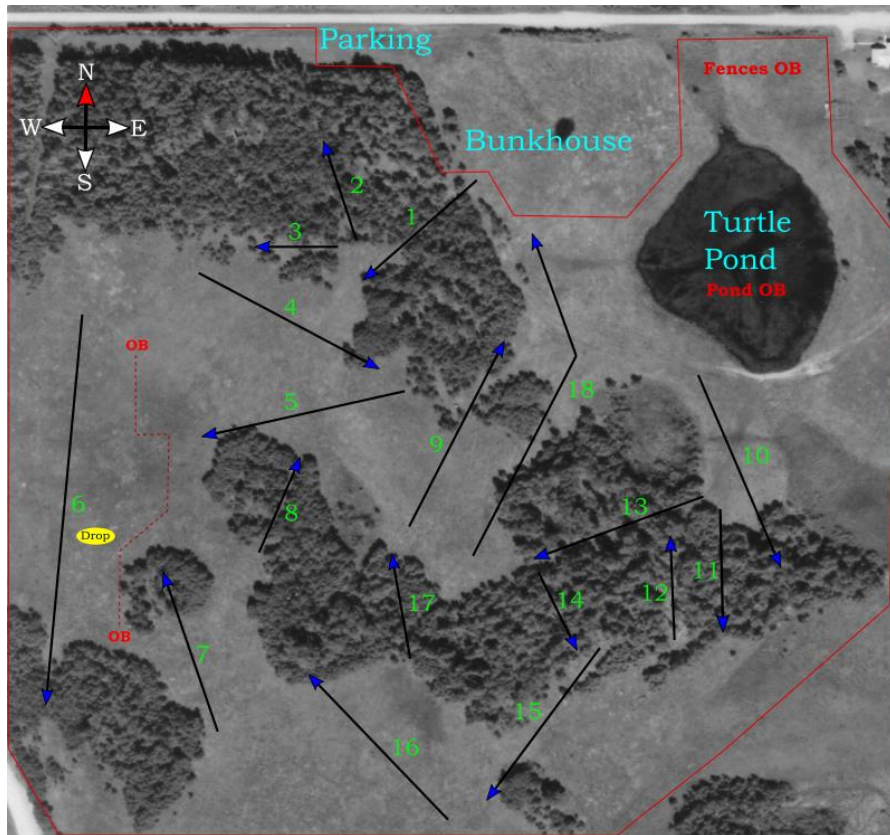

WJ Homestead Disc Golf

Name	Hole	1	2	3	4	5	6	7	8	9	IN	10	11	12	13	14	15	16	17	18*	Out	Total	
	Par	3	3	3	3	3	4	3	3	3	28	3	3	3	3	3	3	3	3	4	28	56	
Basket Rec. Distance	(ft)	216	161	161	180	246	525	220	131	236	2076	295	164	190	233	184	223	295	171	449	2204	4280 ft	
850 Rating	(m)	66	49	49	55	75	160	67	40	72	633	90	50	58	71	56	68	90	52	137	672	1305 m	
Basket Adv. Distance	(ft)	232	180	177	278	262	597	246	148	289	2409	335	203	217	259	203	243	295	187	485	2427	4836 ft	
900 Rating	(m)	71	55	54	85	80 +/- 5	182	75	45	88	735	102	62	66	79	62	74	90 +/- 5	57 - 6	148	740	1475 m	
Basket Pro Distance	(ft)	246	180	184	312	302	659	246	167	322	2618	351	203	233	282	213	272	325	187	571	2637	5255 ft	
950 Rating	(m)	75	55	56	95	92	201	75	51	98	798	107	62	71	86	65	83	99	57	174	804	1602 m	

Out of Bounds: (1 stroke penalty, drop 1 Meter from point of entry); All Fences; Turtle Pond on Hole 18 (discs will sink); OB Stakes: bordering Holes 5/6/7

*Turtle Pond OB - Hole 18 distance to pond; Red/Rec. 113m / 371ft, White/Adv. Tee 147m/407 ft, Blue/Pro. 150m /492 ft